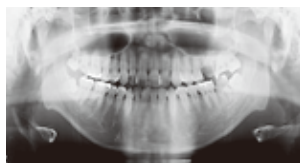

ワタシ達にも

やさしいレントゲン撮影。

X線を浴びる量が
少なくすむんだって。
“デジタルのレントゲン”って
カラダに優しいんだね！
じっとしていられないワタシ達には、
あつという間に
結果がわかるってのも、
嬉しいね♪

デジタルレントゲンは超高感度だから被ばく量が軽減されます。

当院で導入しているデジタルX線センサーはデジタルならではの超高感度。だから照射時間が短縮され、より低線量でのレントゲン画像取得が可能に。さらに、安全・確実な治療で患者さんへのやさしい診療をサポートします。※ 使用機種・部位により必要線量は異なります。